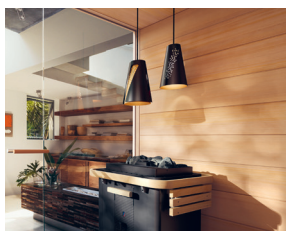

EQUIPEMENTSUPPLEMENTAIRE*

Lampes suspendues
ROMEO & JULIETTE