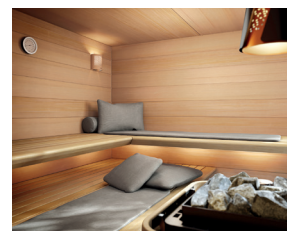

Coussins et tapis de
sauna MOLLIS®

*) Exemples